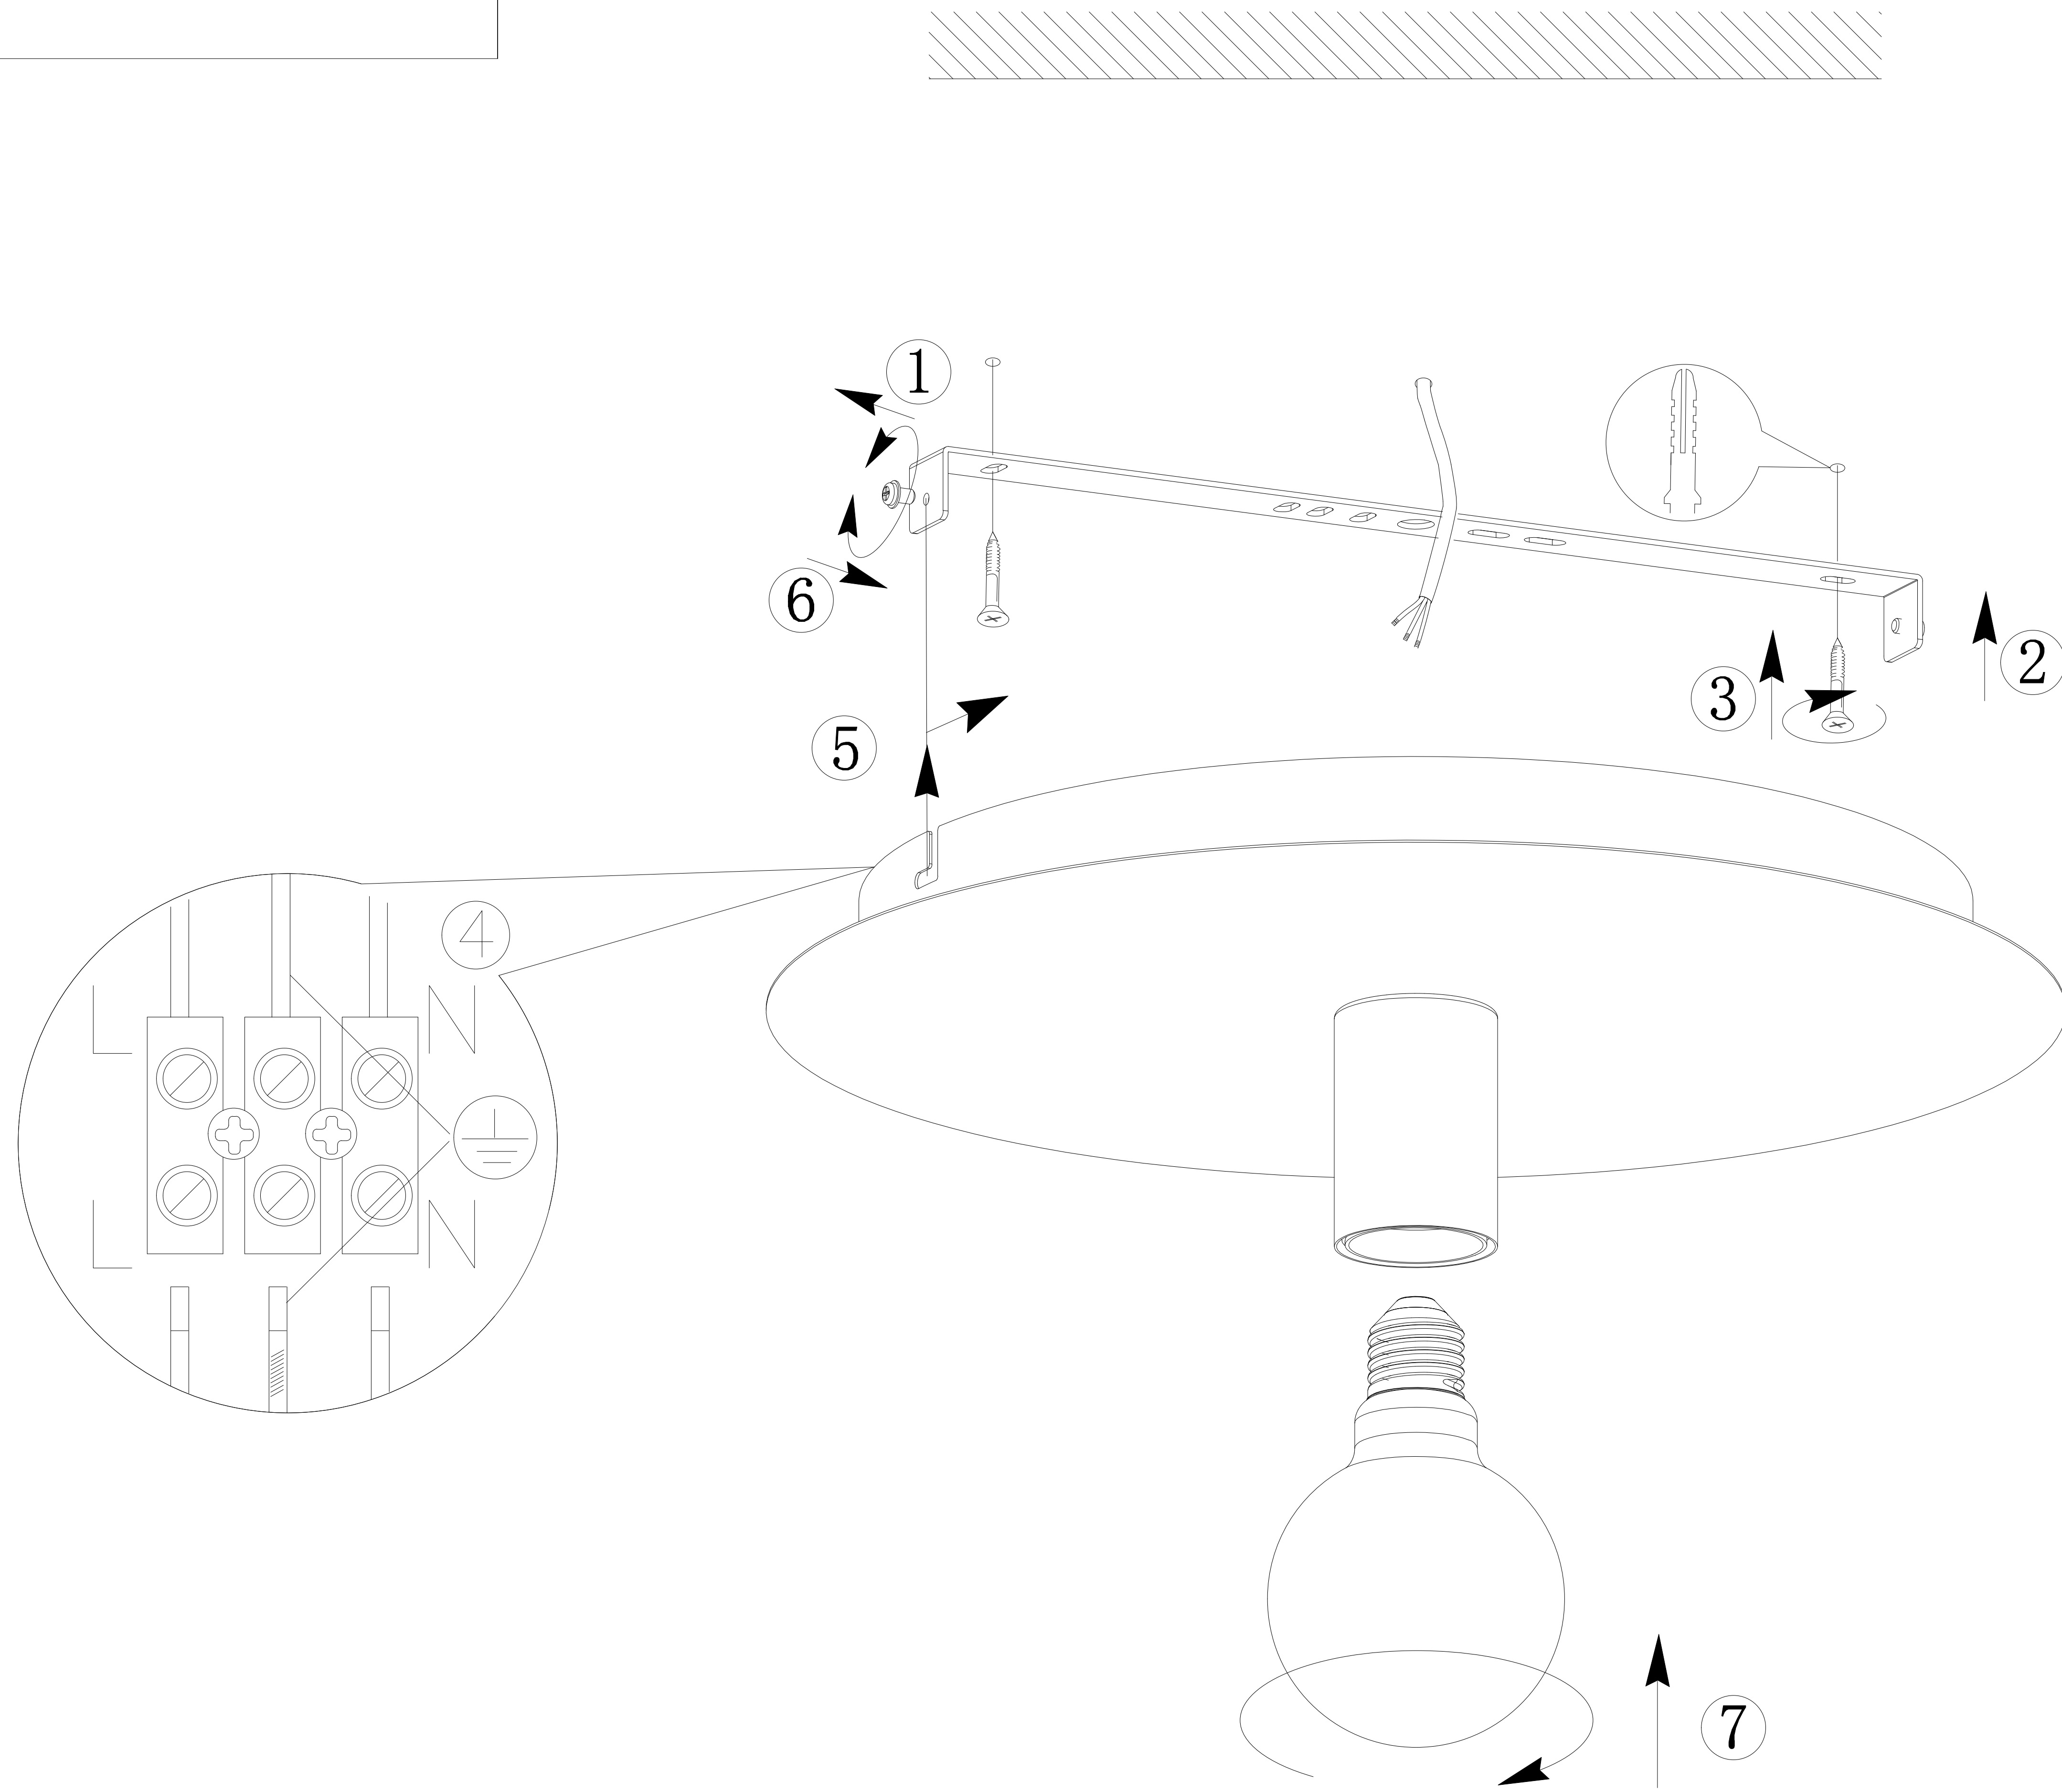

**A****B****C**

www.eglo.com

BLA98155

A5印刷

<b>东莞东进照明有限公司</b>		名称	98155单头天花板灯
绘图	王祖云	货号	98155
校对		通用 货号	
检查			
审核			
approved by EGLO		版次	V: 1.0
		日期	20180710