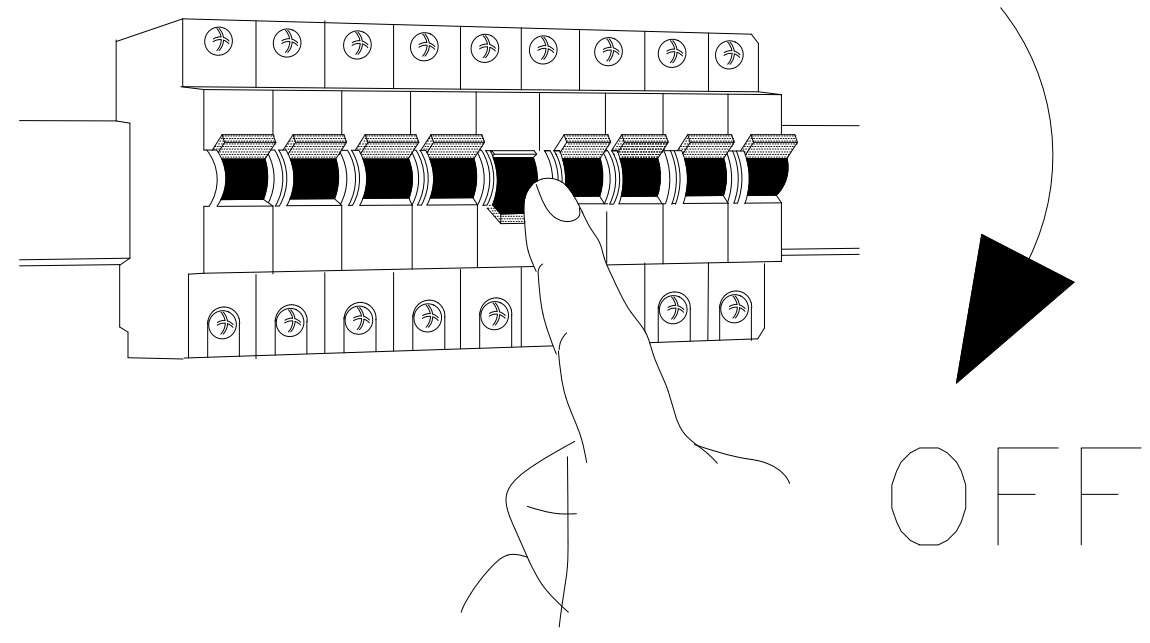

**A****B****C**

www.eglo.com

BLA98155

A5印刷

<b>东莞东进照明有限公司</b>		名称	98155单头天花板灯
绘图	王祖云	货号	98155
校对		通用 货号	
检查			
审核			
approved by EGLO		版次	V: 1.0
		日期	20180710