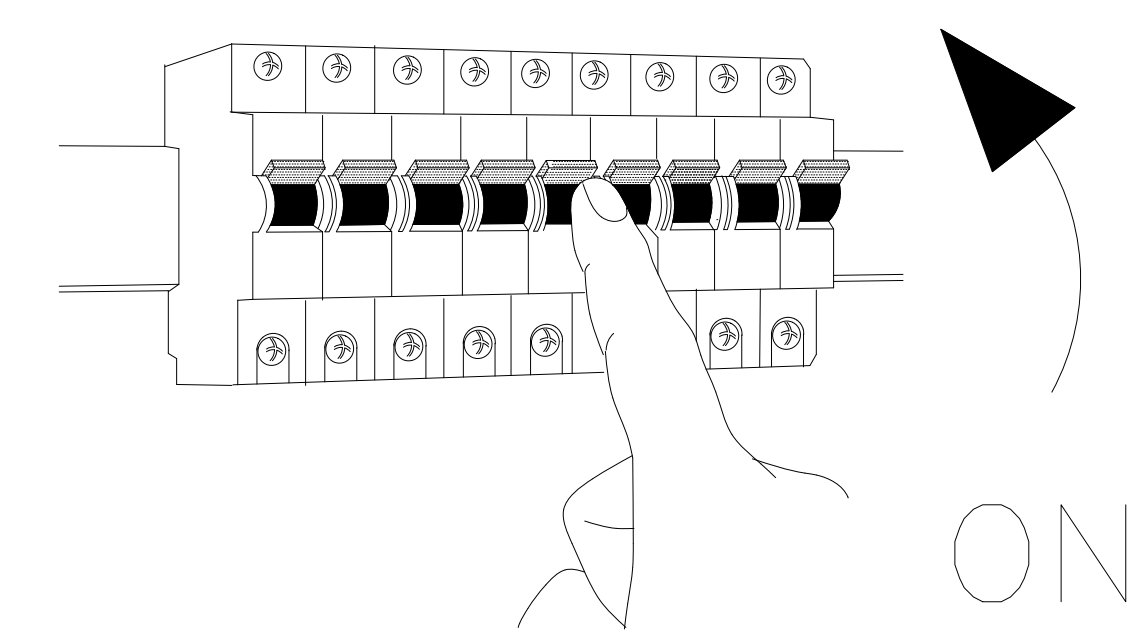

**A****B****C**

www.eglo.com

BLA98155

A5印刷

<b>东莞东进照明有限公司</b>		名称	98155单头天花板灯
绘图	王祖云	货号	98155
校对		通用 货号	
检查			
审核			
approved by EGLO		版次	V: 1.0
		日期	20180710